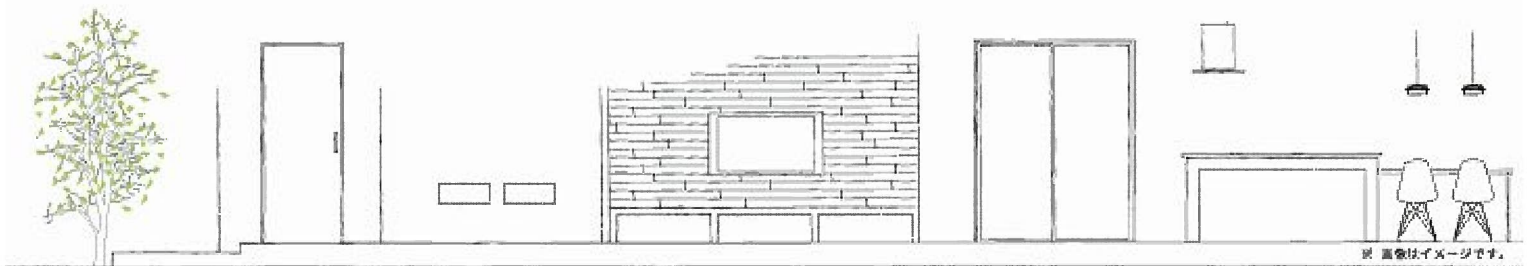

OPEN HOUSE

2017.02.18 (土曜日) 19 (日曜日)

【開催場所】津市一身田大古曾 54 【開催時間】10:00～17:00

お施主様のご厚意で大切な住まいをお借りしています。ご見学の際は靴下の着用
お子様連れの方は手をつないでお子様から目を離さないようご協力ください。

開放的なリビング空間で、暮らしにゆとりを。

「一日のうちで一番長く過ごすLDKを快適な場所にした」という施主様のご要望で、ご家族が楽しく、そして心からリラックスできる事にこだわり、開放的なリビングを仕上げました。天井高を3m設け、家の裏側の田園風景を眺められる大きな窓からは、優しい太陽の光が注ぎ込みます。壁面を一部、無垢材の板張りで仕上げたことで、より一層リビングの雰囲気を柔らかくし、ココロにゆとりを持たせてくれることでしょう。リビングとつながった和室は、室内側にローサイドの灯り通りの小窓を設けることで、和のおもむき、を大切にし、LDK+和室という空間に様々な表情を

演出し、大空間の中にさまざまな要素を盛り込んだ居心地の良い空間に仕上がっています。そんなリビングから伸びる動線は、洗面所や浴室、玄関とも1本の線で行きわたるように配置し、短い動線で家事が完了できるように設計してあります。また遠近デザインにおいては、高田本山近隣の歴史的街並みの情緒を汲み取り、和の要素を積極的に取り入れながらも、現代のライフスタイルも大切にしたい仕上がりになっています。あらかしの梁や板張りの天井、玄関からのアプローチの仕方、人を出迎える玄関ホールの表情など、現代における和風テイストを心ゆくまでご堪能いただけます。