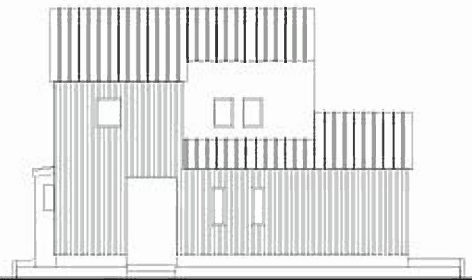

開放的なリビング、和モダンな家。

OPEN HOUSE

2017.02.18 (土曜日) 19 (日曜日)

【開催場所】津市一身田大古曾 54 【開催時間】10:00～17:00

お施主様のご厚意で大切な住まいをお借りしています。ご見学の際は靴下の着用
お子様連れの方は手をつないでお子様から目を離さないようご協力ください。