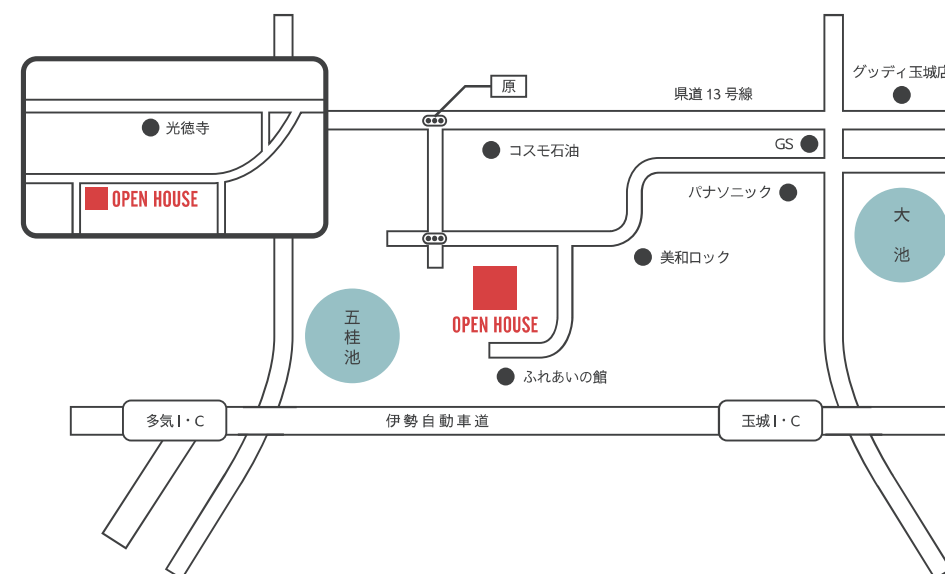

OPEN HOUSE

緑と暮らすCafe風キッチンのお家

2017.05.13 **SAT** 14 **SUN** AM10:00-PM5:00

2017年5月13 **土曜日** 14 **日曜日** 「緑と暮らす cafe 風キッチンのお家」完成見学会

磯田建設株式会社 〒515-0818 三重県松阪市川井町 326-3 TEL.0120-939-453 MAIL.info@isoda-kensetsu.jp URL.www.isoda-kensetsu.jp

見学会会場：度会郡玉城町原1648番地

耐震構法 SE構法

柱や梁そのものを互いに剛接合し、強固な構造躯体をつくり上げる。従来、鉄骨造やRC造において主流だったラーメン構法を、日本の木造住宅に取り入れたのがSE構法です。SE構法が実現したのは、地震大国日本において、住む人の安心と安全。地震に負けない強さと、木造の美しさの両立を実現できる構法です。今回の見学会「緑と暮らすCafe風キッチンのお家」ではSE構法を採用しています。ご興味のある方は、この機会にぜひ見学会会場にお越し下さい。